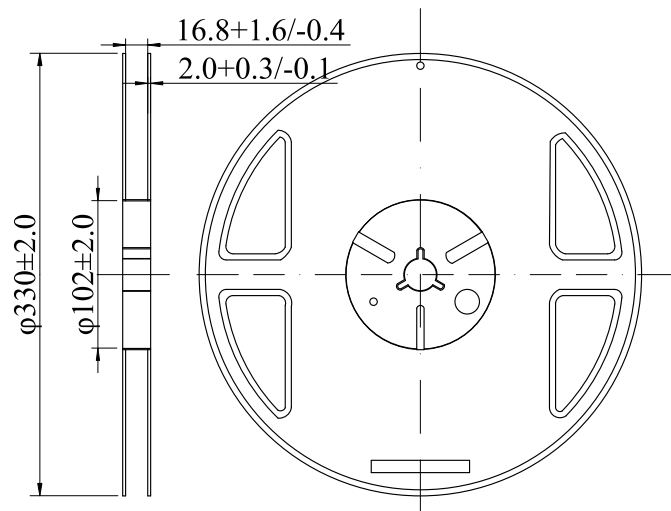

封装、卷带、卷带方向

SOP-8 208MIL (2,000 颗 / 卷)

• 封装

Unit : mm

• 卷带

• 包装卷带方向