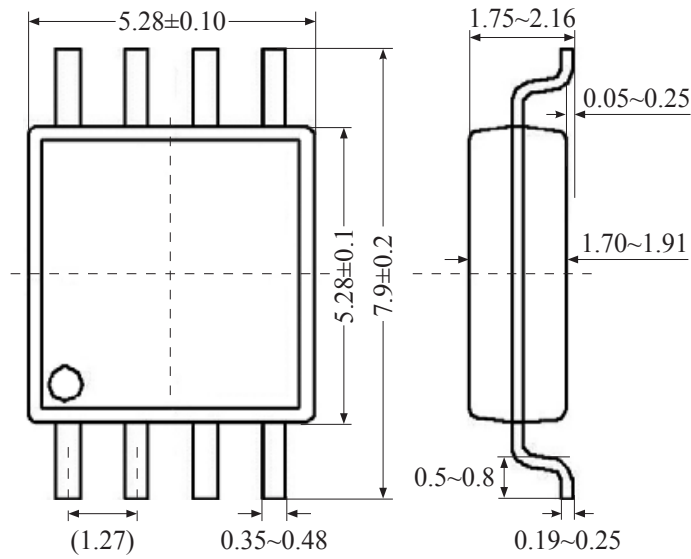

封装、卷带、卷带方向

SOP-8 208MIL (2,000 颗 / 卷)

• 封装

Unit : mm

• 卷带

• 包装卷带方向